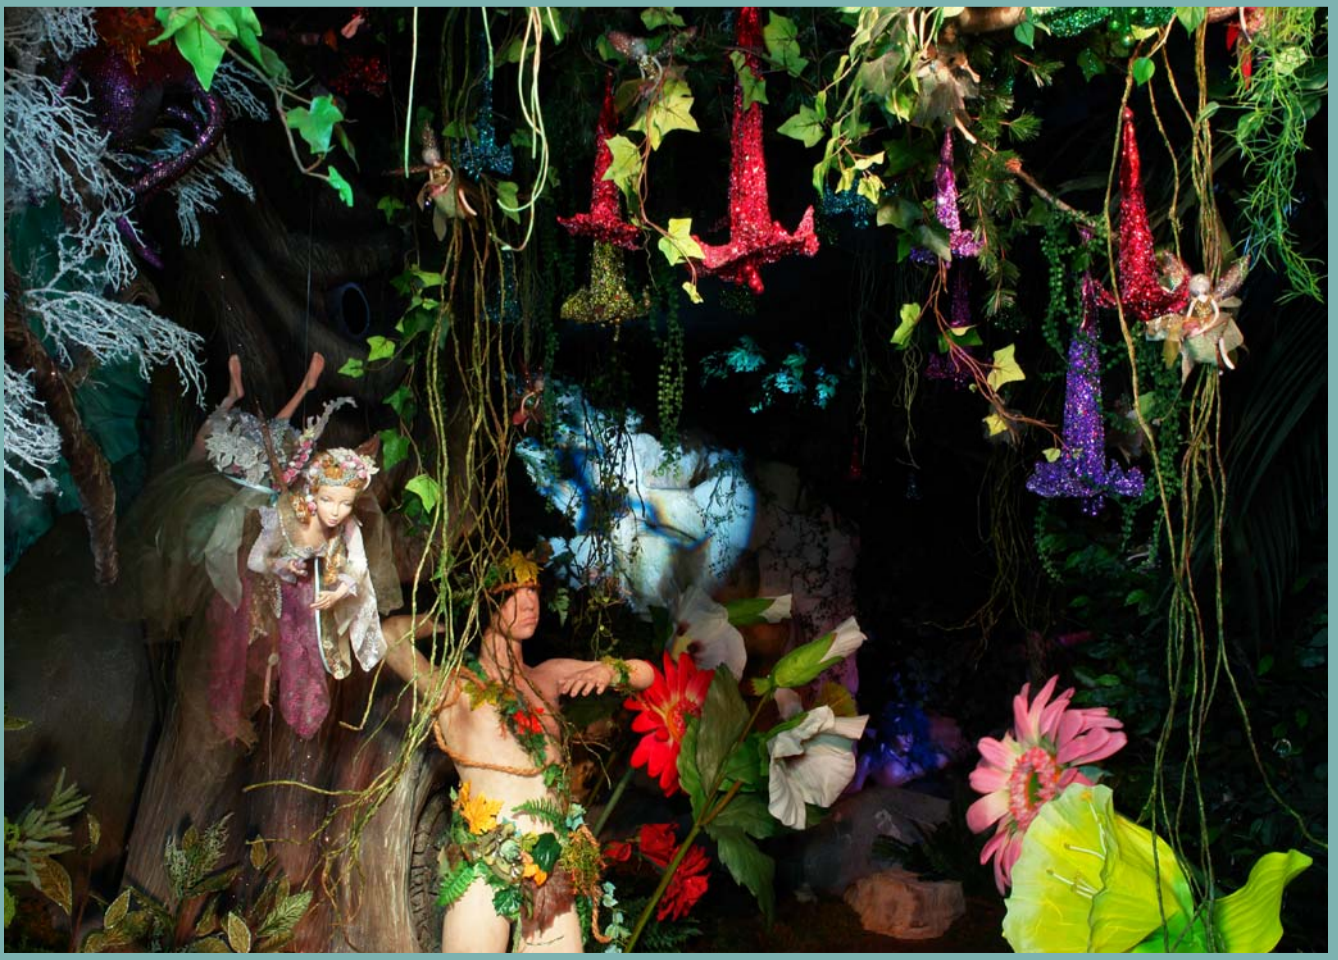

Kunst-Design-Objekte

*Eine weitere Augsburger Spezialität begleitet mich schon seit Jahren durch die Zeit – die kunstvollen Schau-Objekte des Designer-Ateliers FB-art, welches vor allem in der Weihnachtszeit durch trickreiche Modell-Märchen-Schaukästen, bestückt mit beweglichen Figuren, in den Schaufenstern unserer Innenstadt-Geschäfte alt und jung in Scharen vor die Glasscheiben zieht...
siehe auch www.FB-art.de*

*Erst seit kurzem hat sich die Firma FB-art alias Atelier Fleschutz & Partner mit jetzigem Sitz in Breitenbrunn/Unterallgäu großzügige werksinterne Verkaufsräume geschaffen – dazu noch etliche weiträumige Ausstellungsflächen, auf denen kunstvoll errichtete Märchen-Erlebnisswelten im Maßstab 1:1 inszeniert werden – sowohl für Kinder als auch für Erwachsene. Mit hinein integriert in das Gesamt-Konzept der Top-Designer-Firma ist das Café Kunterbunt...
siehe auch www.atelier-fleschutz.de*

Durchwegs ansprechende Motive aus der FB-art-Ausstellung „Peter Pan“...

Mehr Informationen über dieses Kunst-Genre erhalten Sie über www.atelier-fleschutz.de oder www.FB-art.de

Zurück zur Start-Seite (Index-Seite): www.bergchristoll-vortraege.de